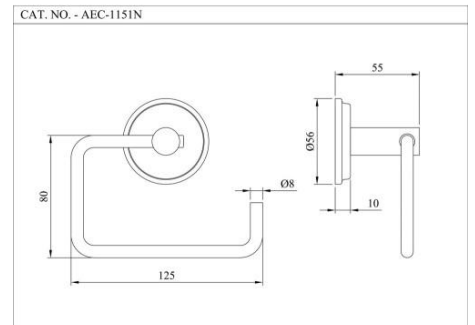

AEC-CHR-1161N