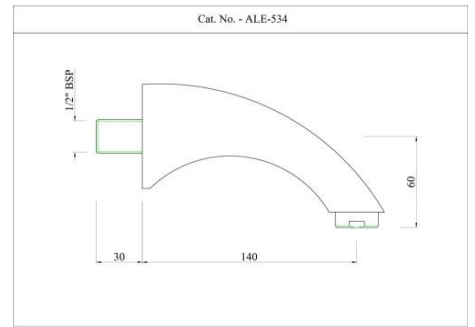

ALE-CHR-534

???? ??? ??????

Price: 1825.00 INR