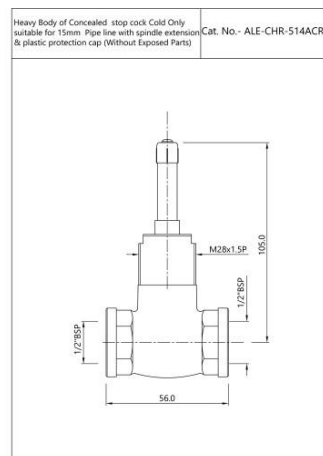

ALE-IVY-583