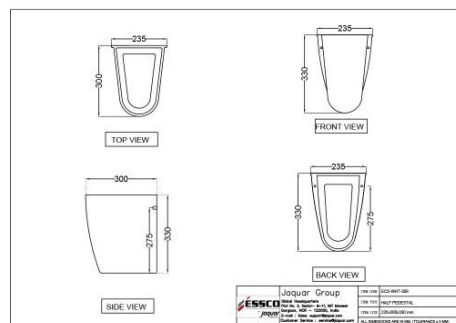

ECS-WHT-811