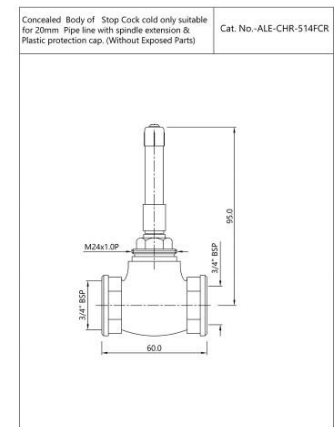

ALE-BLK-583