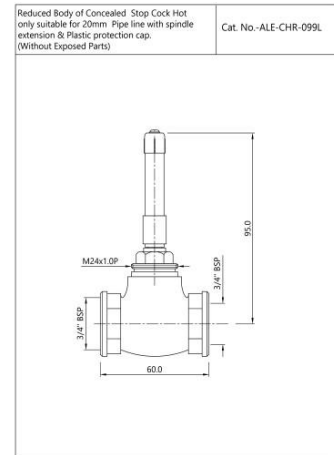

ALE-IVY-583