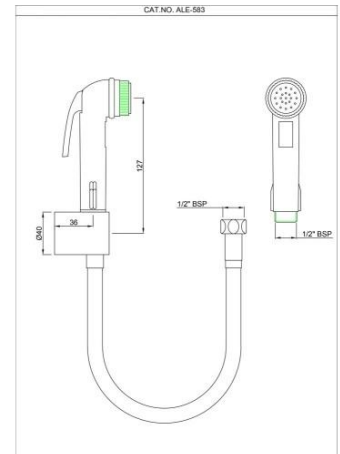

ALE-CHR-583

???? ??

Price: 925.00 INR