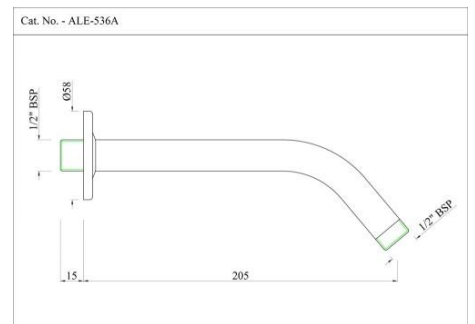

ALE-CHR-536A

?? ? 240 mm ????

Price: 525.00 INR

ALE-CHR-055

Concealed Body for Single Lever
Diverter

Price: 3550.00 INR