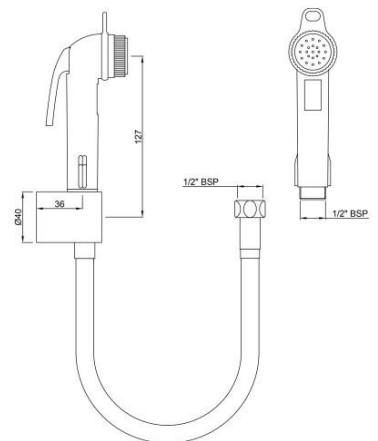

?????? ???

Price: 750.00 INR