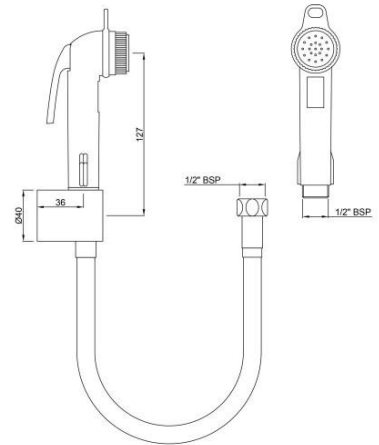

ALE-BLK-585

????? ???

Price: 950.00 INR