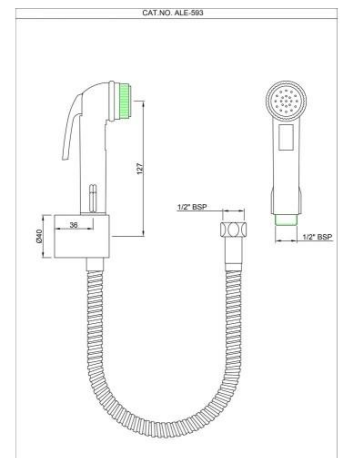

ALE-CHR-593

???? ?????

Price: 1250.00 INR