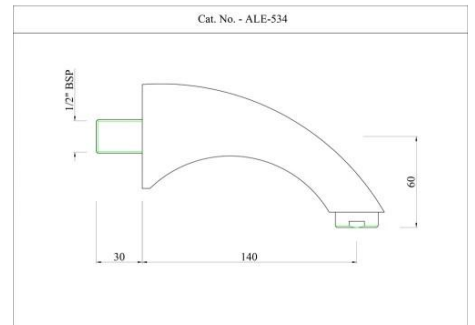

ALE-CHR-534

??? ? ? ??????

Price: 1825.00 INR