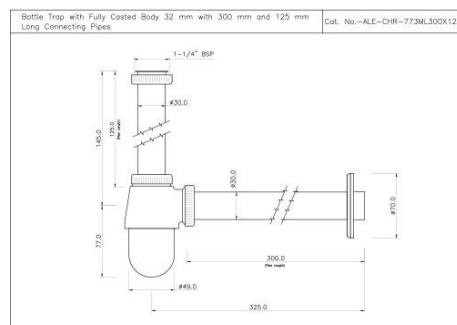

ALE-CHR-583