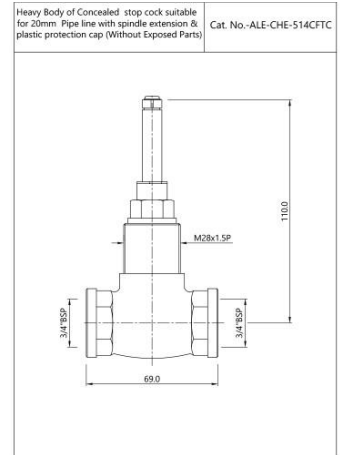

ALE-CHR-585