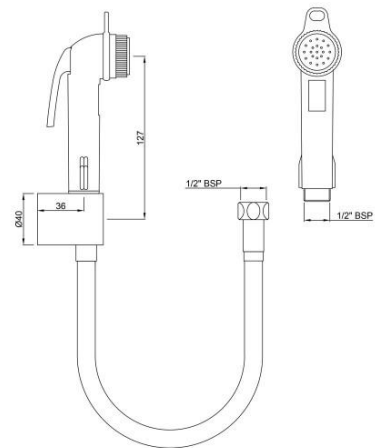

???? ???? ?

Price: 950.00 INR

DLX-CHR-511KN

??? ???

Price: 1200.00 INR