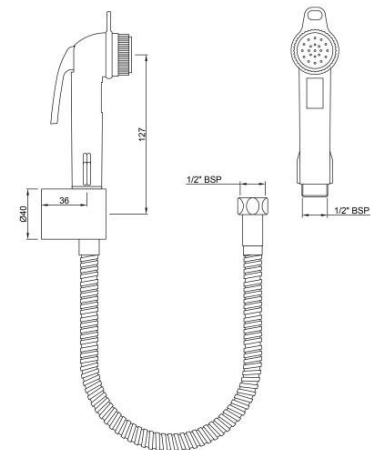

ALE-IVC-593

???? ?????

Price: 1075.00 INR