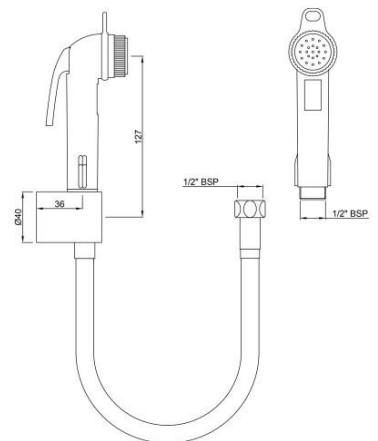

????? ?????

Price: 750.00 INR