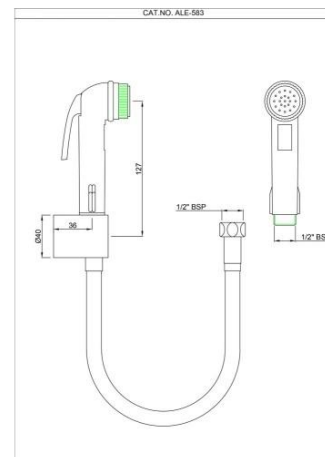

???? ?????

Price: 925.00 INR