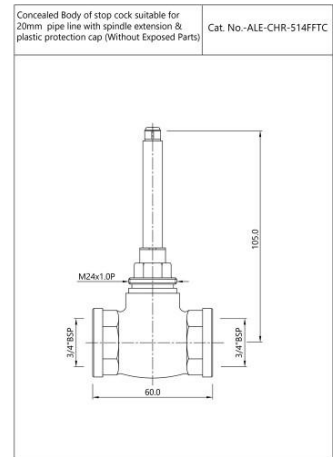

ALE-IVY-585