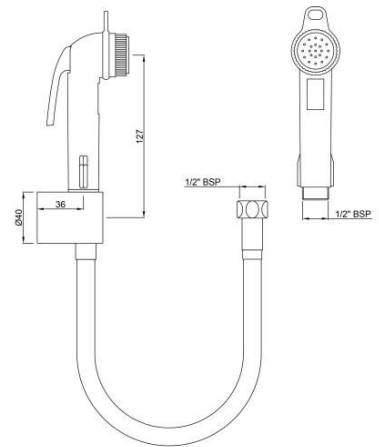

ALE-BLK-585

???? ?????

Price: 950.00 INR