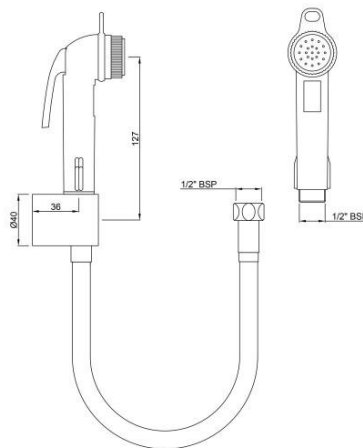

ALE-IVY-583

???? ????

Price: 750.00 INR