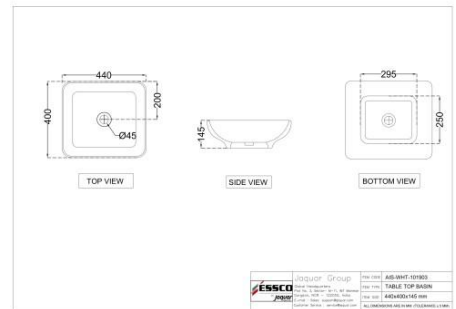

# Wash Basin

AIS-WHT-101901

Table Top Basin

Price: 2675.00 INR

AIS-WHT-101903

Table Top Basin

Price: 3100.00 INR

AIS-WHT-101905