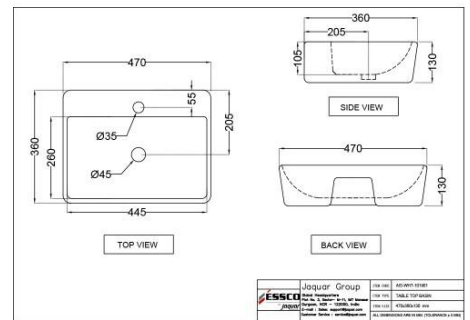

# Wash Basin

AIS-WHT-101901

Table Top Basin

Price: 2675.00 INR

AIS-WHT-101903

Table Top Basin

Price: 3100.00 INR

AIS-WHT-101905