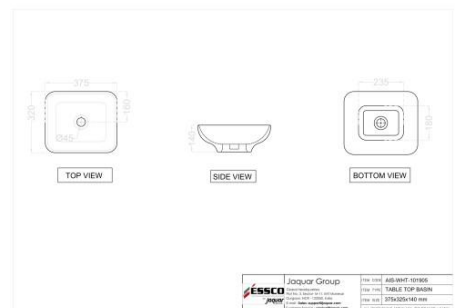

Wash Basin

AIS-WHT-101901

Table Top Basin

Price: 2675.00 INR

AIS-WHT-101903

Table Top Basin

Price: 3100.00 INR

AIS-WHT-101905

Table Top Basin

Price: 2750.00 INR