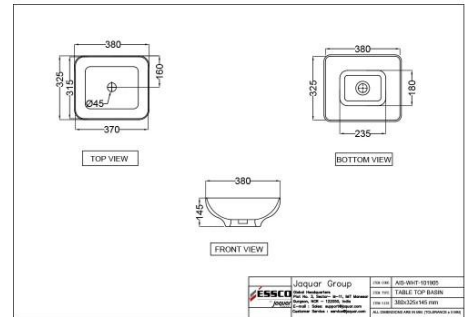

AIS-WHT-101901
 Table Top Basin
 Price: 2675.00 INR

AIS-WHT-101903
 Table Top Basin
 Price: 3100.00 INR

AIS-WHT-101905

Table Top Basin

Price: 2750.00 INR

AIS-WHT-101701

Under Counter Basin

Price: 2250.00 INR