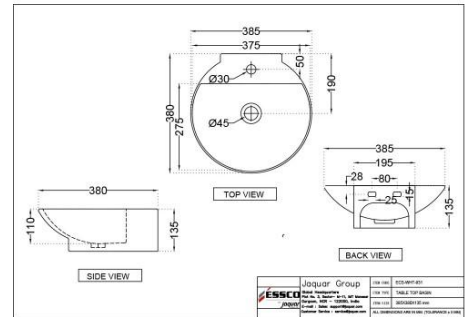

ECS-WHT-901

????? ? ? ? ? ? ? ?

Price: 2000.00 INR