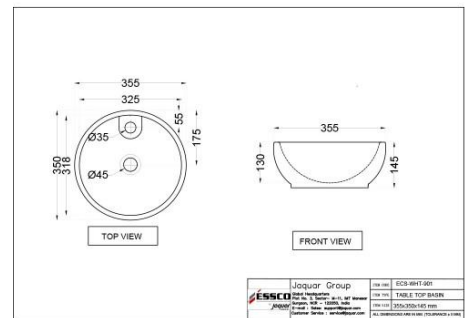

ECS-WHT-601

????????? ? ? ? ? ? ? ?

Price: 2500.00 INR