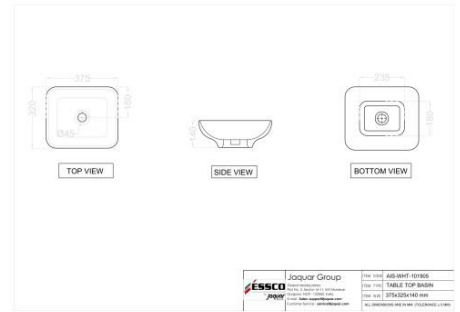

AIS-WHT-101701

?????? ? ? ? ? ? ? ? ? ? ? ?

Price: 2250.00 INR