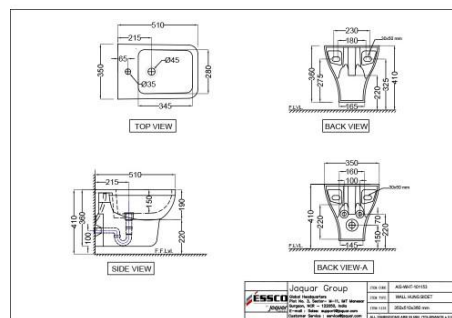

AIS-WHT-101901

????? ?? ??????

Price: 2675.00 INR