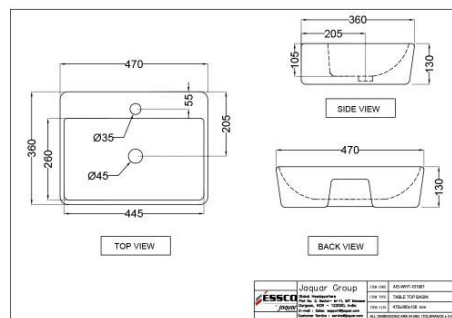

AIS-WHT-101903

????? ?? ??????

Price: 3100.00 INR